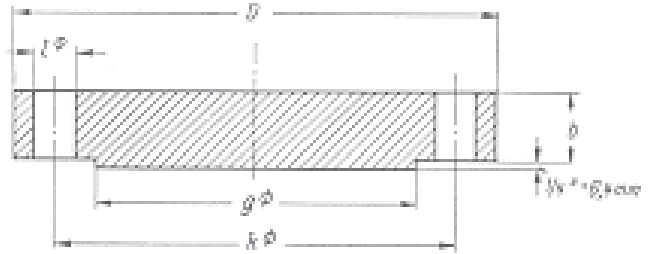

**Weyn-Lauwers** N.V.

INDUSTRIEPARK-NOORD 12  
B - 9100 SINT-NIKLAAS

TEL. 0032 (0)3 776.34.13  
FAX. 0032 (0)3 778.09.52

weynlauwers@weynlauwers.be  
www.weynlauwers.be

**BLIND  
FLENS  
150 lbs**

150 lbs

BESTELNR	NW	OD	FLENS		g	BOUTEN			kg
			D	b		n	l	k	
872050	1/2"	21,3	88,9	11,1	34,9	4	15,9	60,3	0,5
872051	3/4"	26,7	98,4	12,7	42,9	4	15,9	69,8	0,9
872052	1"	33,4	108	14,3	50,8	4	15,9	79,4	0,9
872053	1 1/4"	42,2	117	15,9	63,5	4	15,9	88,9	1,4
872054	1 1/2"	48,3	127	17,5	73,0	4	15,9	98,4	1,8
872055	2"	60,3	152	19,0	92,1	4	19,0	121	2,3
872056	2 1/2"	73,0	178	22,2	105	4	19,0	140	3,2
872057	3"	88,9	190	23,8	127	4	19,0	152	4,1
	3 1/2"	102	216	23,8	140	8	19,0	178	5,9
872058	4"	114	229	23,8	157	8	19,0	190	7,7
872059	5"	141	254	23,8	186	8	22,2	216	9,1
872060	6"	168	279	25,4	216	8	22,2	241	11,8
872061	8"	219	343	28,6	270	8	22,2	298	20,4
872062	10"	273	406	30,2	324	12	25,4	362	31,8
872063	12"	324	483	31,8	381	12	25,4	432	49,9
872064	14"	356	533	34,9	413	12	28,6	476	63,5
872065	16"	406	597	36,5	470	16	28,6	540	81,6
872066	18"	457	635	39,7	533	16	31,8	578	99,8
872067	20"	508	698	42,9	584	20	31,8	635	129
872068	24"	610	813	47,6	692	20	34,9	749	195